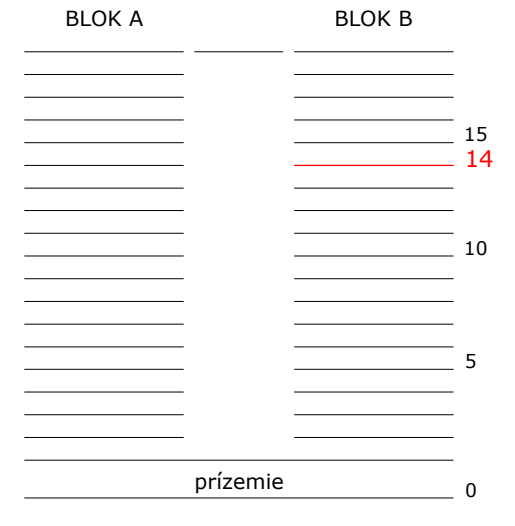

TECHNOPOL
Kutlíková 17, Bratislava

| | |
|--------------------|-------|
| Blok | B |
| Poschodie | 14 |
| Číslo kancelárie | 2 |
| Rozloha kancelárie | 27 m² |

| BLOK A | BLOK B | |
|----------|--------|-----------|
| _____ | _____ | |
| _____ | _____ | |
| _____ | _____ | |
| _____ | _____ | 15 |
| _____ | _____ | 14 |
| _____ | _____ | |
| _____ | _____ | |
| _____ | _____ | 10 |
| _____ | _____ | |
| _____ | _____ | |
| _____ | _____ | 5 |
| _____ | _____ | |
| _____ | _____ | |
| prizemie | | 0 |

TECHNOPOL
 Kutlíková 17, Bratislava

| | |
|--------------------|-------------------|
| Blok | B |
| Poschodie | 14 |
| Číslo kancelárie | 2 |
| Rozloha kancelárie | 27 m ² |

TECHNOPOL
Kutlíková 17, Bratislava

| | |
|--------------------|-------------------|
| Blok | B |
| Poschodie | 14 |
| Číslo kancelárie | 2 |
| Rozloha kancelárie | 27 m ² |