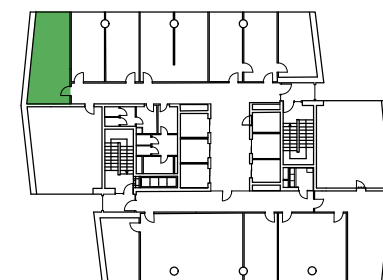

TECHNOPOL
Kutlíková 17, Bratislava

| | |
|--------------------|-------|
| Blok | B |
| Poschodie | 14 |
| Číslo kancelárie | 2 |
| Rozloha kancelárie | 27 m² |

| BLOK A | BLOK B | |
|----------|--------|-----------|
| _____ | _____ | |
| _____ | _____ | |
| _____ | _____ | |
| _____ | _____ | 15 |
| _____ | _____ | 14 |
| _____ | _____ | |
| _____ | _____ | |
| _____ | _____ | 10 |
| _____ | _____ | |
| _____ | _____ | |
| _____ | _____ | 5 |
| _____ | _____ | |
| _____ | _____ | |
| prizemie | | 0 |

TECHNOPOL
 Kutlíková 17, Bratislava

| | |
|--------------------|-------------------|
| Blok | B |
| Poschodie | 14 |
| Číslo kancelárie | 2 |
| Rozloha kancelárie | 27 m ² |

TECHNOPOL
Kutlíková 17, Bratislava

| | |
|--------------------|-------------------|
| Blok | B |
| Poschodie | 14 |
| Číslo kancelárie | 2 |
| Rozloha kancelárie | 27 m ² |