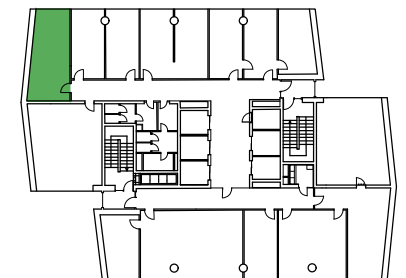

TECHNOPOL
Kutlíková 17, Bratislava

| | |
|--------------------|-------|
| Blok | B |
| Poschodie | 14 |
| Číslo kancelárie | 2 |
| Rozloha kancelárie | 27 m² |

| BLOK A | BLOK B | |
|----------|--------|-----------|
| _____ | _____ | |
| _____ | _____ | |
| _____ | _____ | |
| _____ | _____ | 15 |
| _____ | _____ | 14 |
| _____ | _____ | |
| _____ | _____ | |
| _____ | _____ | 10 |
| _____ | _____ | |
| _____ | _____ | |
| _____ | _____ | 5 |
| _____ | _____ | |
| _____ | _____ | |
| prizemie | | 0 |

TECHNOPOL
 Kutlíková 17, Bratislava

| | |
|--------------------|-------------------|
| Blok | B |
| Poschodie | 14 |
| Číslo kancelárie | 2 |
| Rozloha kancelárie | 27 m ² |

TECHNOPOL
Kutlíková 17, Bratislava

| | |
|--------------------|-------------------|
| Blok | B |
| Poschodie | 14 |
| Číslo kancelárie | 2 |
| Rozloha kancelárie | 27 m ² |