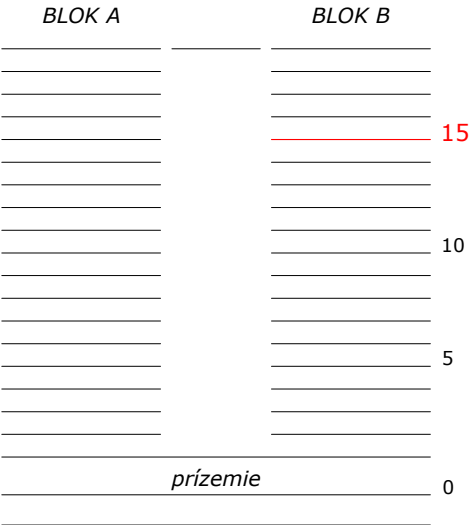

Blok	A
Poschodie	15
Číslo kancelárie	8-11
Rozloha kancelárie	105 m <sup>2</sup>
Chodba	6 m <sup>2</sup>

TECHNOPOL  
Kutlíková 17, Bratislava

Blok	A
Poschodie	15
Číslo kancelárie	8-11
Rozloha kancelárie	105 m <sup>2</sup>
Chodba	6 m <sup>2</sup>

BLOK A	BLOK B
_____	_____
_____	_____
_____	_____
_____	_____ 15
_____	_____
_____	_____
_____	_____
_____	_____
_____	_____
_____	_____ 10
_____	_____
_____	_____
_____	_____
_____	_____
_____	_____
_____	_____ 5
_____	_____
_____	_____
_____	_____
_____	_____
_____	_____ 0
<i>prízemie</i>	
_____	_____
_____	_____