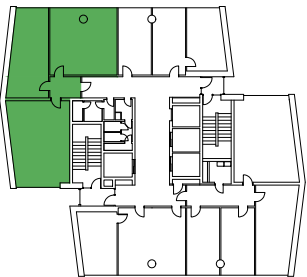

Blok	A
Poschodie	15
Číslo kancelárie	8-11
Rozloha kancelárie	105 m <sup>2</sup>
Chodba	6 m <sup>2</sup>

TECHNOPOL  
Kutlíková 17, Bratislava

Blok	A
Poschodie	15
Číslo kancelárie	8-11
Rozloha kancelárie	105 m <sup>2</sup>
Chodba	6 m <sup>2</sup>