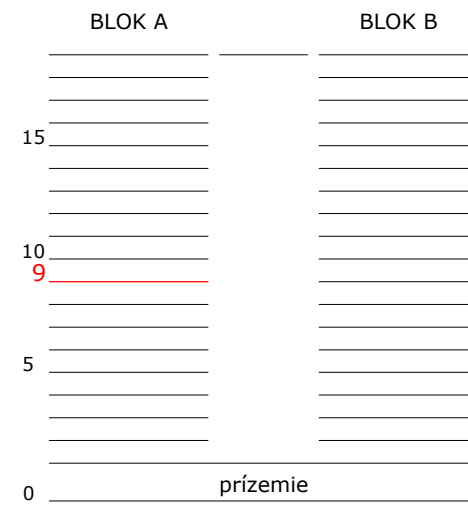

TECHNOPOL
Kutlíková 17, Bratislava

Blok	A
Poschodie	9
Číslo kancelárie	13,14
Rozloha kancelárie	37 m ²

TECHNOPOL
Kutlíková 17, Bratislava

Blok	A
Poschodie	9
Číslo kancelárie	13,14
Rozloha kancelárie	37 m ²

TECHNOPOL
Kutlíková 17, Bratislava

Blok	A
Poschodie	9
Číslo kancelárie	13,14
Rozloha kancelárie	37 m ²