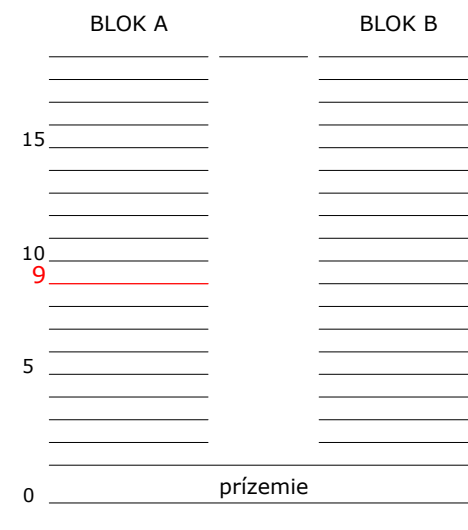

TECHNOPOL
Kutlíková 17, Bratislava

Blok	A
Poschodie	9
Číslo kancelárie	13,14
Rozloha kancelárie	37 m ²

TECHNOPOL
Kutlíková 17, Bratislava

Blok	A
Poschodie	9
Číslo kancelárie	13,14
Rozloha kancelárie	37 m ²

TECHNOPOL
Kutlíková 17, Bratislava

Blok	A
Poschodie	9
Číslo kancelárie	13,14
Rozloha kancelárie	37 m ²