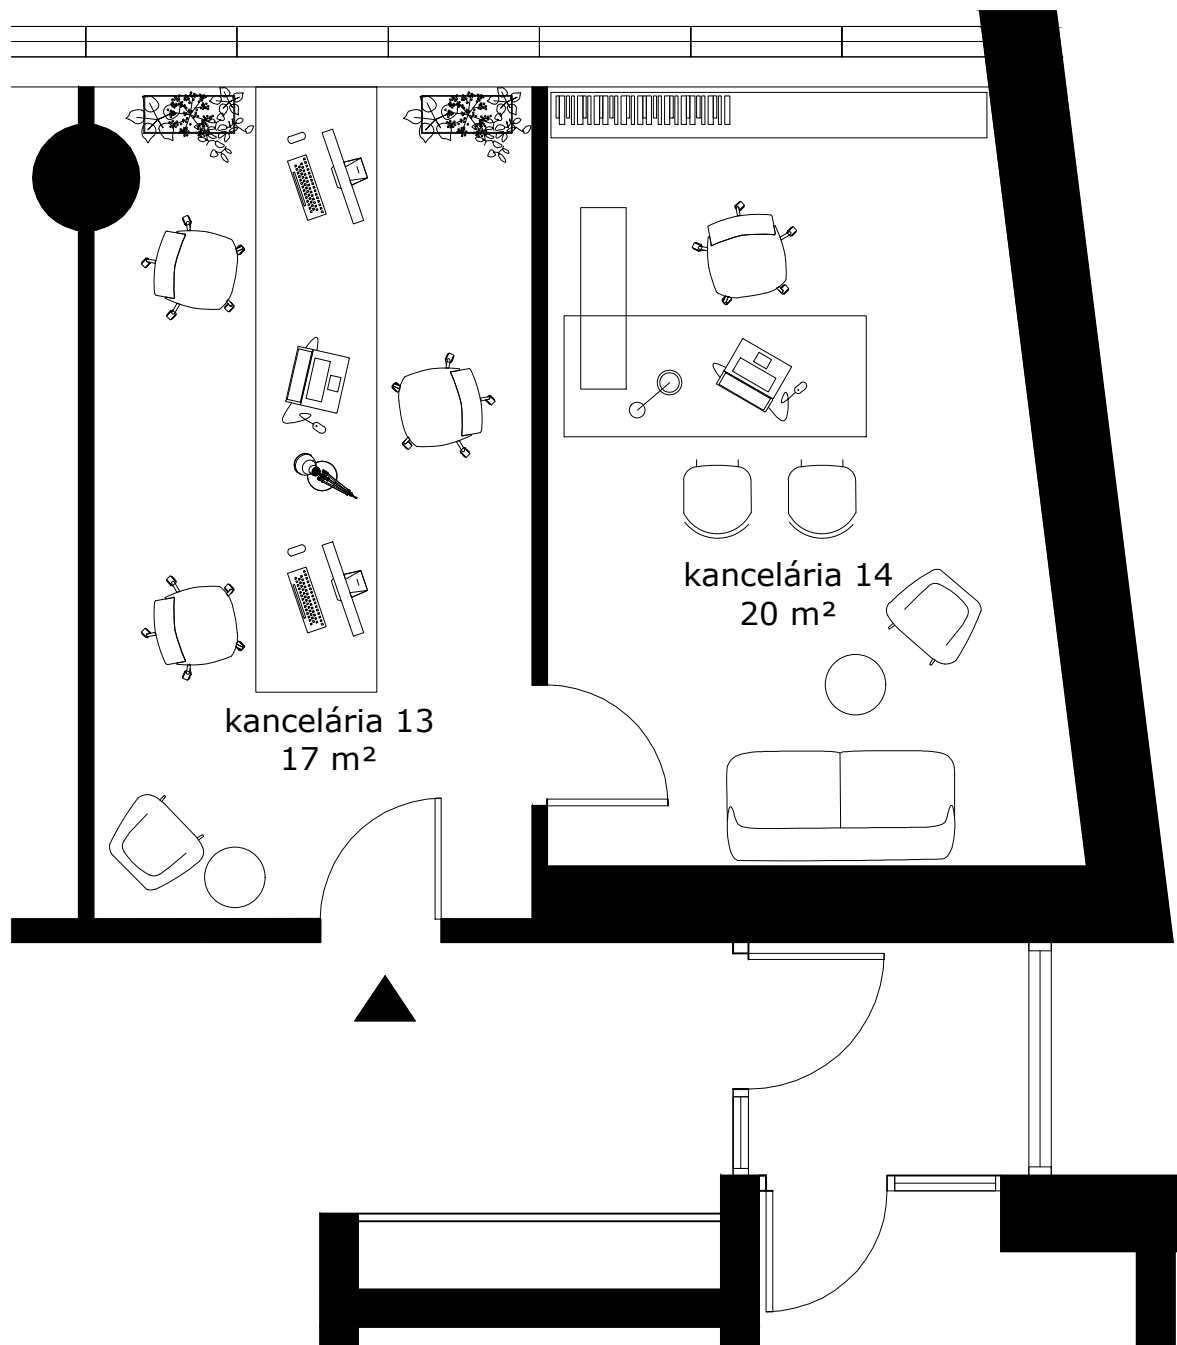

TECHNOPOL
Kutlíková 17, Bratislava

Blok	A
Poschodie	9
Číslo kancelárie	13,14
Rozloha kancelárie	37 m ²

TECHNOPOL
Kutlíková 17, Bratislava

Blok	A
Poschodie	9
Číslo kancelárie	13,14
Rozloha kancelárie	37 m ²

TECHNOPOL
Kutlíková 17, Bratislava

Blok	A
Poschodie	9
Číslo kancelárie	13,14
Rozloha kancelárie	37 m ²